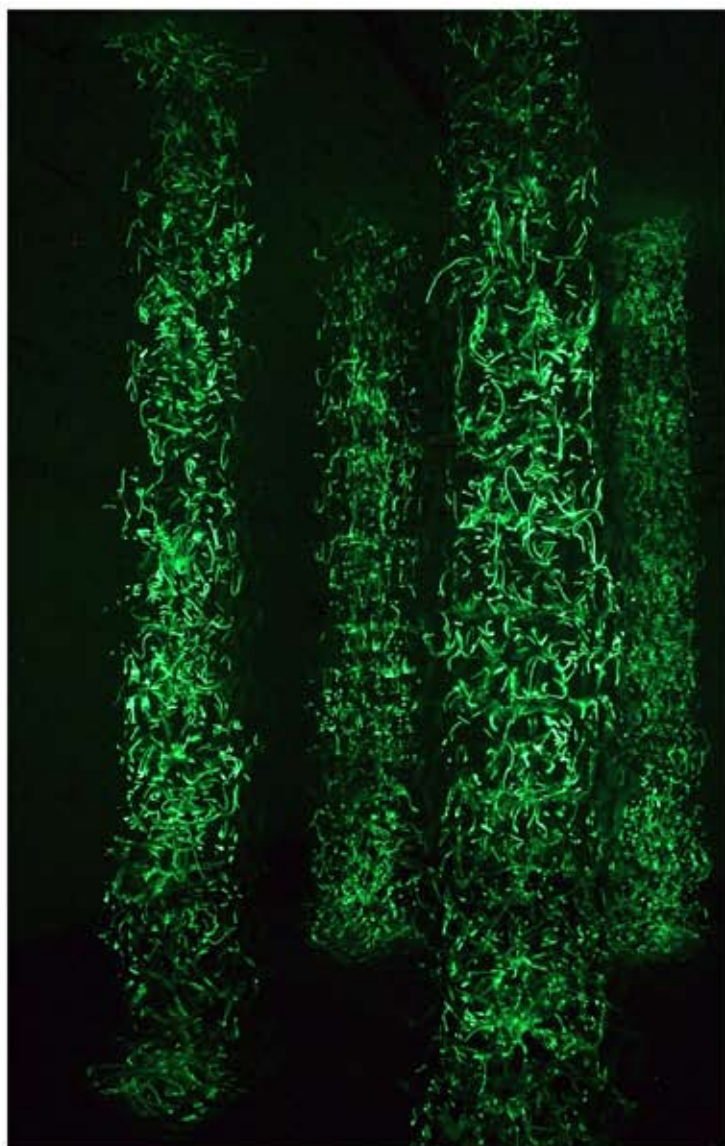

HORVÁTH ERZSÉBET

Portré, 2005

Installáció, 3 db alumínium drót, fényforrás, árnyék, 500x200x200 cm

Transzmutáció, 2008
Fotográfia egy installáció alapján, light box, 70x90 cm

KOIM, 2009

Installáció, transzparens lapok, forrasztás,
akril, lámpa időkapcsolóval, 250x250x300 cm

Belső projekció, 2009

Nylon zacskók, ventilátorok, ipari video-kamera, projektor, 220x220x120 cm

Corpus, 2010
Installáció, transzparens lapok, akril, fém, lámpák időkap-
csolóval, 180x65x53 cm

Corpus, 2010

Installáció, transzparens lapok, akril, fém, lámpák időkapcsolóval, 180x65x53 cm

Mező, 2011

Installáció, transzparens lapok, akril, lámpák időkapcsolóval, 50x60x190 cm/figura

Mező, 2011

Installáció, transzparens lapok, akril, lámpák időkapcsolóval, 50x60x190 cm/figura

Részlet az „Időhatár” című egyéni kiállításból, 2015
MONO Galéria, Budapest

Transzmodel, Fóla, akril, 25x25x25 cm, 2022.

Fotók a „Szimultán kontraszt” című egyéni kiállításról,
Gebauer Galéria, Pécs, 2022.