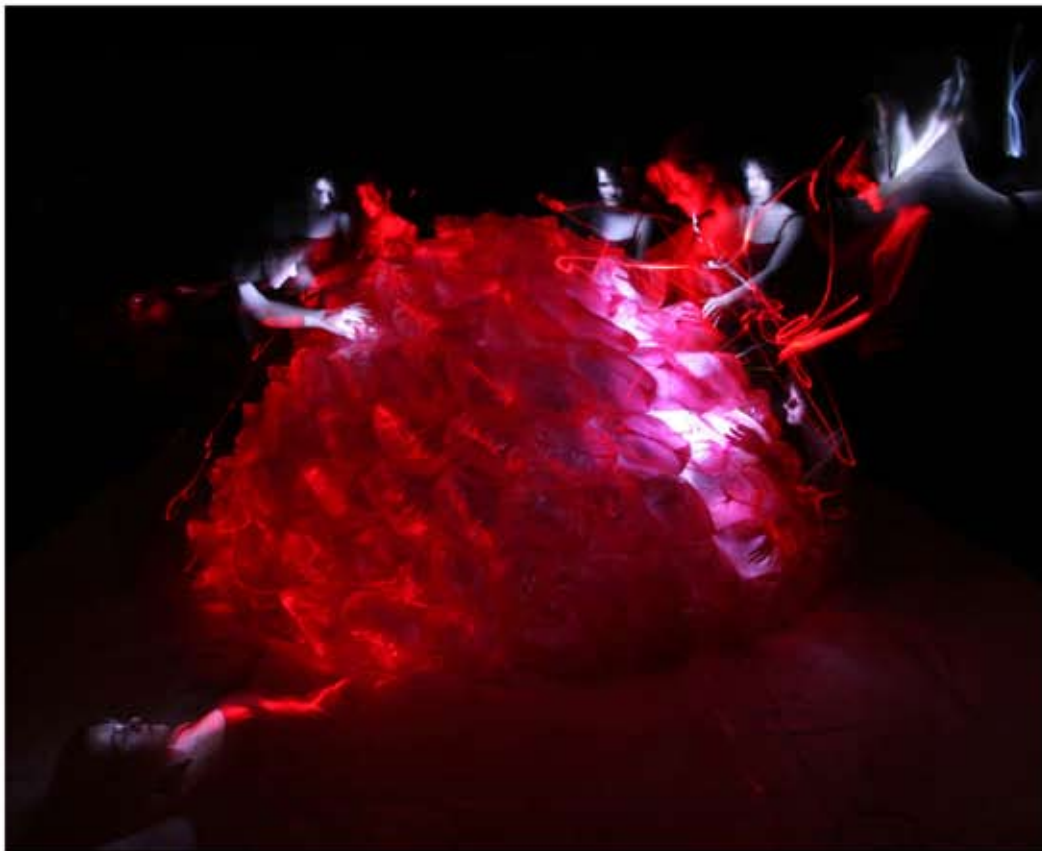

HORVÁTH ERZSÉBET

Portré, 2005

Installáció, 3 db alumínium drót, fényforrás, árnyék, 500x200x200 cm

Transzmutáció, 2008
Fotográfia egy installáció alapján, light box, 70x90 cm

KOIM, 2009

Installáció, transzparens lapok, forrasztás,
akril, lámpa időkapcsolóval, 250x250x300 cm

Belső projekció, 2009

Nylon zacskók, ventilátorok, ipari video-kamera, projektor, 220x220x120 cm

Corpus, 2010
Installáció, transzparens lapok, akril, fém, lámpák időkap-
csolóval, 180x65x53 cm

Corpus, 2010

Részlet az „Időhatár” című egyéni kiállításból, 2015
MONO Galéria, Budapest

Transzmodel, Fóla, akril, 25x25x25 cm, 2022.

Fotók a „Szimultán kontraszt” című egyéni kiállításról,
Gebauer Galéria, Pécs, 2022.