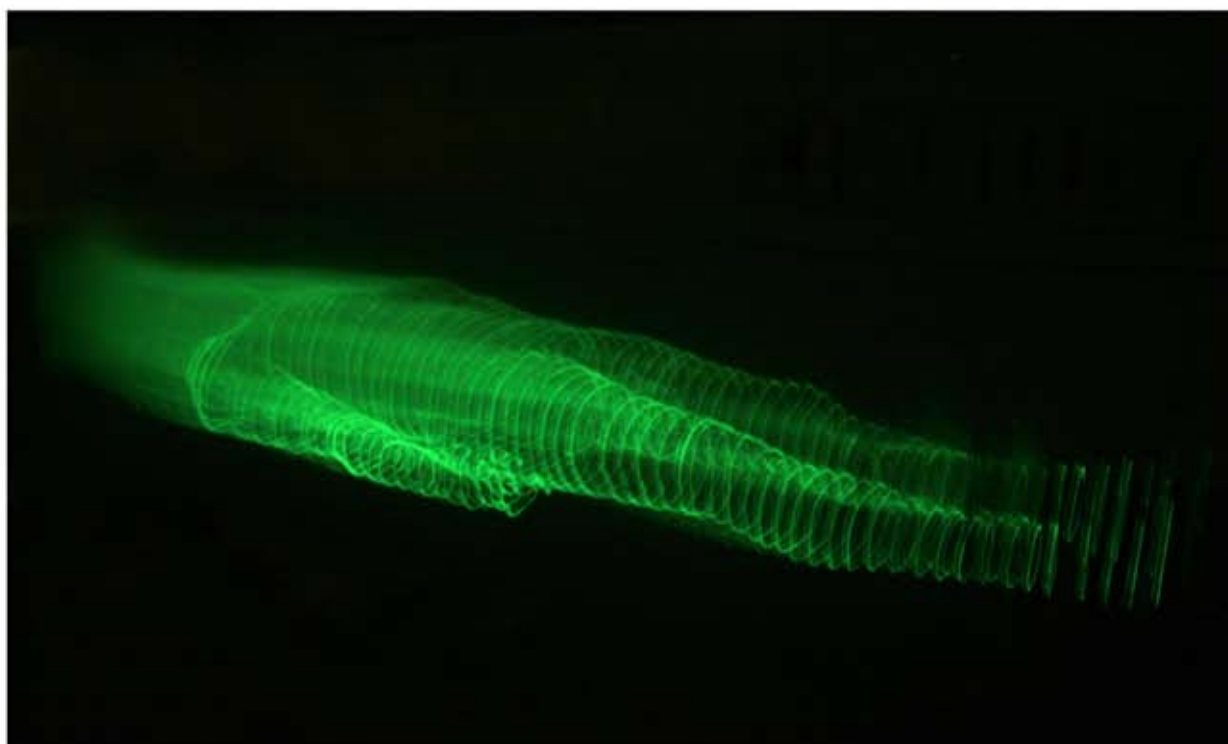

HORVÁTH ERZSÉBET

Portré, 2005

Installáció, 3 db alumínium drót, fényforrás, árnyék, 500x200x200 cm

Transzmutáció, 2008
Fotográfia egy installáció alapján, light box, 70x90 cm

KOIM, 2009

Installáció, transzparens lapok, forrasztás,
akril, lámpa időkapcsolóval, 250x250x300 cm

Belső projekció, 2009

Nylon zacskók, ventilátorok, ipari video-kamera, projektor, 220x220x120 cm

Corpus, 2010
Installáció, transzparens lapok, akril, fém, lámpák időkap-
csolóval, 180x65x53 cm

Corpus, 2010

Részlet az „Időhatár” című egyéni kiállításból, 2015
MONO Galéria, Budapest

Transzmodel, Fóla, akril, 25x25x25 cm, 2022.

Fotók a „Szimultán kontraszt” című egyéni kiállításról,
Gebauer Galéria, Pécs, 2022.