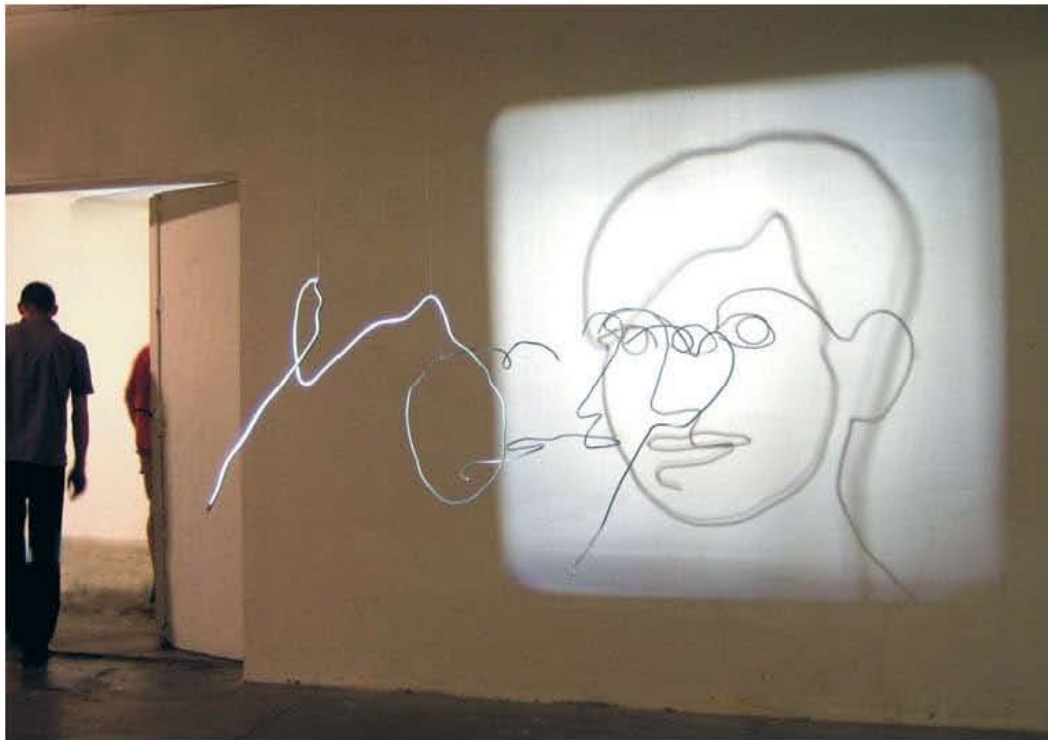

HORVÁTH ERZSÉBET

Portré, 2005

Installáció, 3 db alumínium drót, fényforrás, árnyék, 500x200x200 cm

Transzmutáció, 2008
Fotográfia egy installáció alapján, light box, 70x90 cm

KOIM, 2009

Installáció, transzparens lapok, forrasztás,
akril, lámpa időkapcsolóval, 250x250x300 cm

Belső projekció, 2009

Nylon zacskók, ventilátorok, ipari video-kamera, projektor, 220x220x120 cm

Corpus, 2010
Installáció, transzparens lapok, akril, fém, lámpák időkap-
csolóval, 180x65x53 cm

Corpus, 2010

Részlet az „Időhatár” című egyéni kiállításból, 2015
MONO Galéria, Budapest

Transzmodel, Fóla, akril, 25x25x25 cm, 2022.

Fotók a „Szimultán kontraszt” című egyéni kiállításról,
Gebauer Galéria, Pécs, 2022.