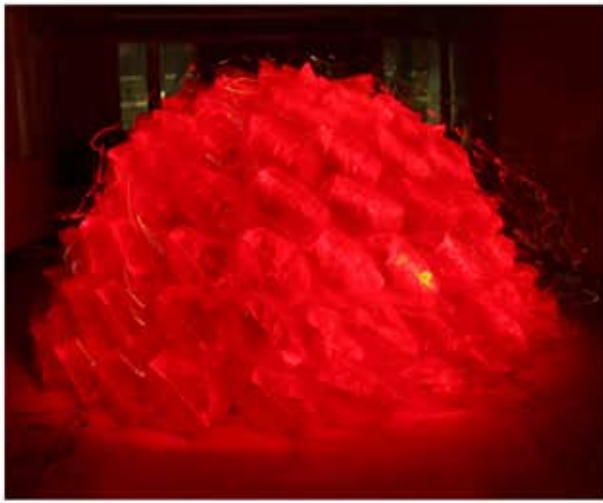

HORVÁTH ERZSÉBET

Portré, 2005

Installáció, 3 db alumínium drót, fényforrás, árnyék, 500x200x200 cm

Transzmutáció, 2008
Fotográfia egy installáció alapján, light box, 70x90 cm

KOIM, 2009

Installáció, transzparens lapok, forrasztás,
akril, lámpa időkapcsolóval, 250x250x300 cm