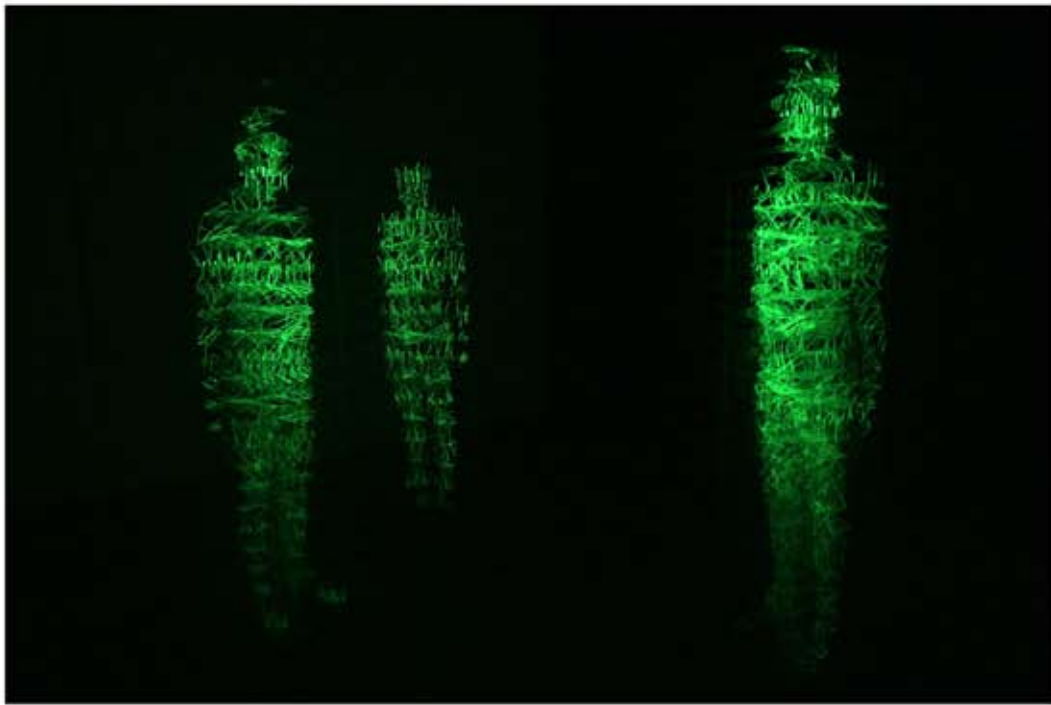

HORVÁTH ERZSÉBET

Portré, 2005

Installáció, 3 db alumínium drót, fényforrás, árnyék, 500x200x200 cm

Transzmutáció, 2008
Fotográfia egy installáció alapján, light box, 70x90 cm

KOIM, 2009

Installáció, transzparens lapok, forrasztás,
akril, lámpa időkapcsolóval, 250x250x300 cm

Belső projekció, 2009

Nylon zacskók, ventilátorok, ipari video-kamera, projektor, 220x220x120 cm

Corpus, 2010
Installáció, transzparens lapok, akril, fém, lámpák időkap-
csolóval, 180x65x53 cm

Corpus, 2010

Installáció, transzparens lapok, akril, fém, lámpák időkapcsolóval, 180x65x53 cm

Mező, 2011

Installáció, transzparens lapok, akril, lámpák időkapcsolóval, 50x60x190 cm/figura

Mező, 2011

Installáció, transzparens lapok, akril, lámpák időkapcsolóval, 50x60x190 cm/figura

Részlet az „Időhatár” című egyéni kiállításból, 2015
MONO Galéria, Budapest

Transzmodel, Fóla, akril, 25x25x25 cm, 2022.

Fotók a „Szimultán kontraszt” című egyéni kiállításról,
Gebauer Galéria, Pécs, 2022.